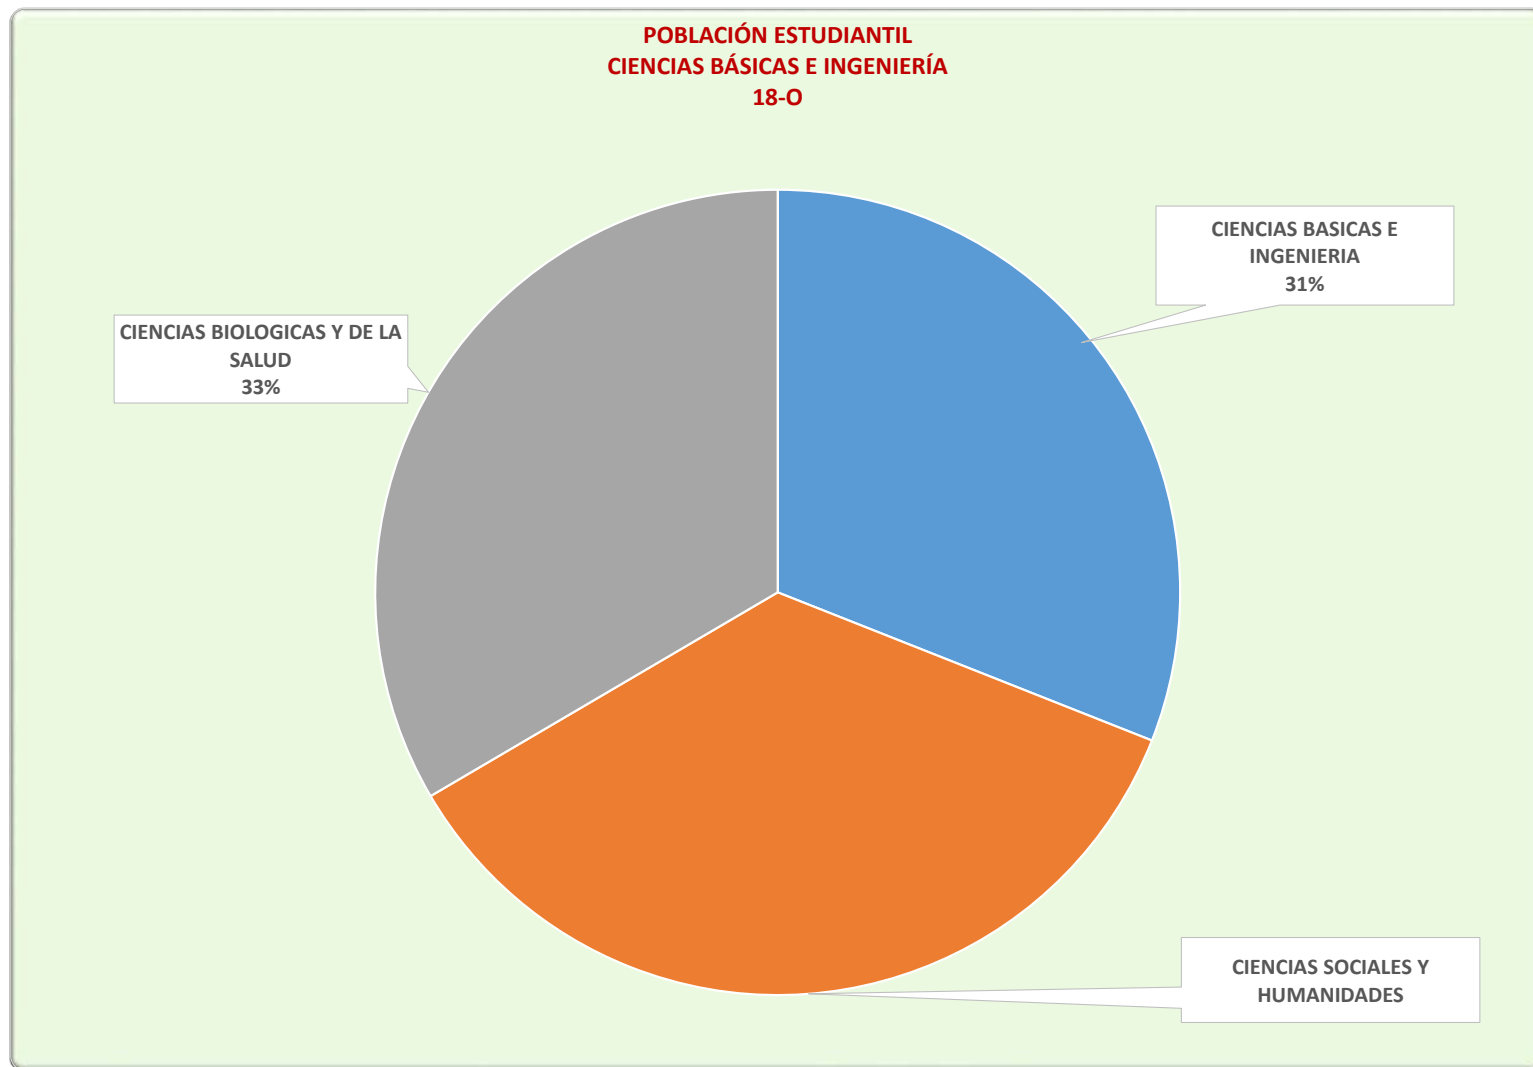

POSGRADOS

ESTADÍSTICA ESCOLAR

POBLACIÓN ESTUDIANTIL TRIMESTRE 18-O

Unidad Iztapalapa

PLAN	POSGRADO	18-O
1	CIENCIAS BASICAS E INGENIERIA	469
2	CIENCIAS SOCIALES Y HUMANIDADES	538
3	CIENCIAS BIOLOGICAS Y DE LA SALUD	506
TOTAL POR DIVISIÓN		1513

ALUMNOS POR NIVEL Y AREA DE CONCENTRACIÓN 18-O		
POSGRADO	NIVEL	CANTIDAD
CIENCIAS BÁSICAS E INGENIERÍA	ESPECIALIZACIÓN	3
	MAESTRÍA	246
	DOCTORADO	220
Total CBI		469
CIENCIAS SOCIALES Y HUMANIDADES	ESPECIALIZACIÓN	52
	MAESTRÍA	172
	DOCTORADO	275
Total CSH		499
CIENCIAS BIOLÓGICAS Y DE LA SALUD	ESPECIALIZACIÓN	19
	MAESTRÍA	152
	DOCTORADO	335
Total CBS		506