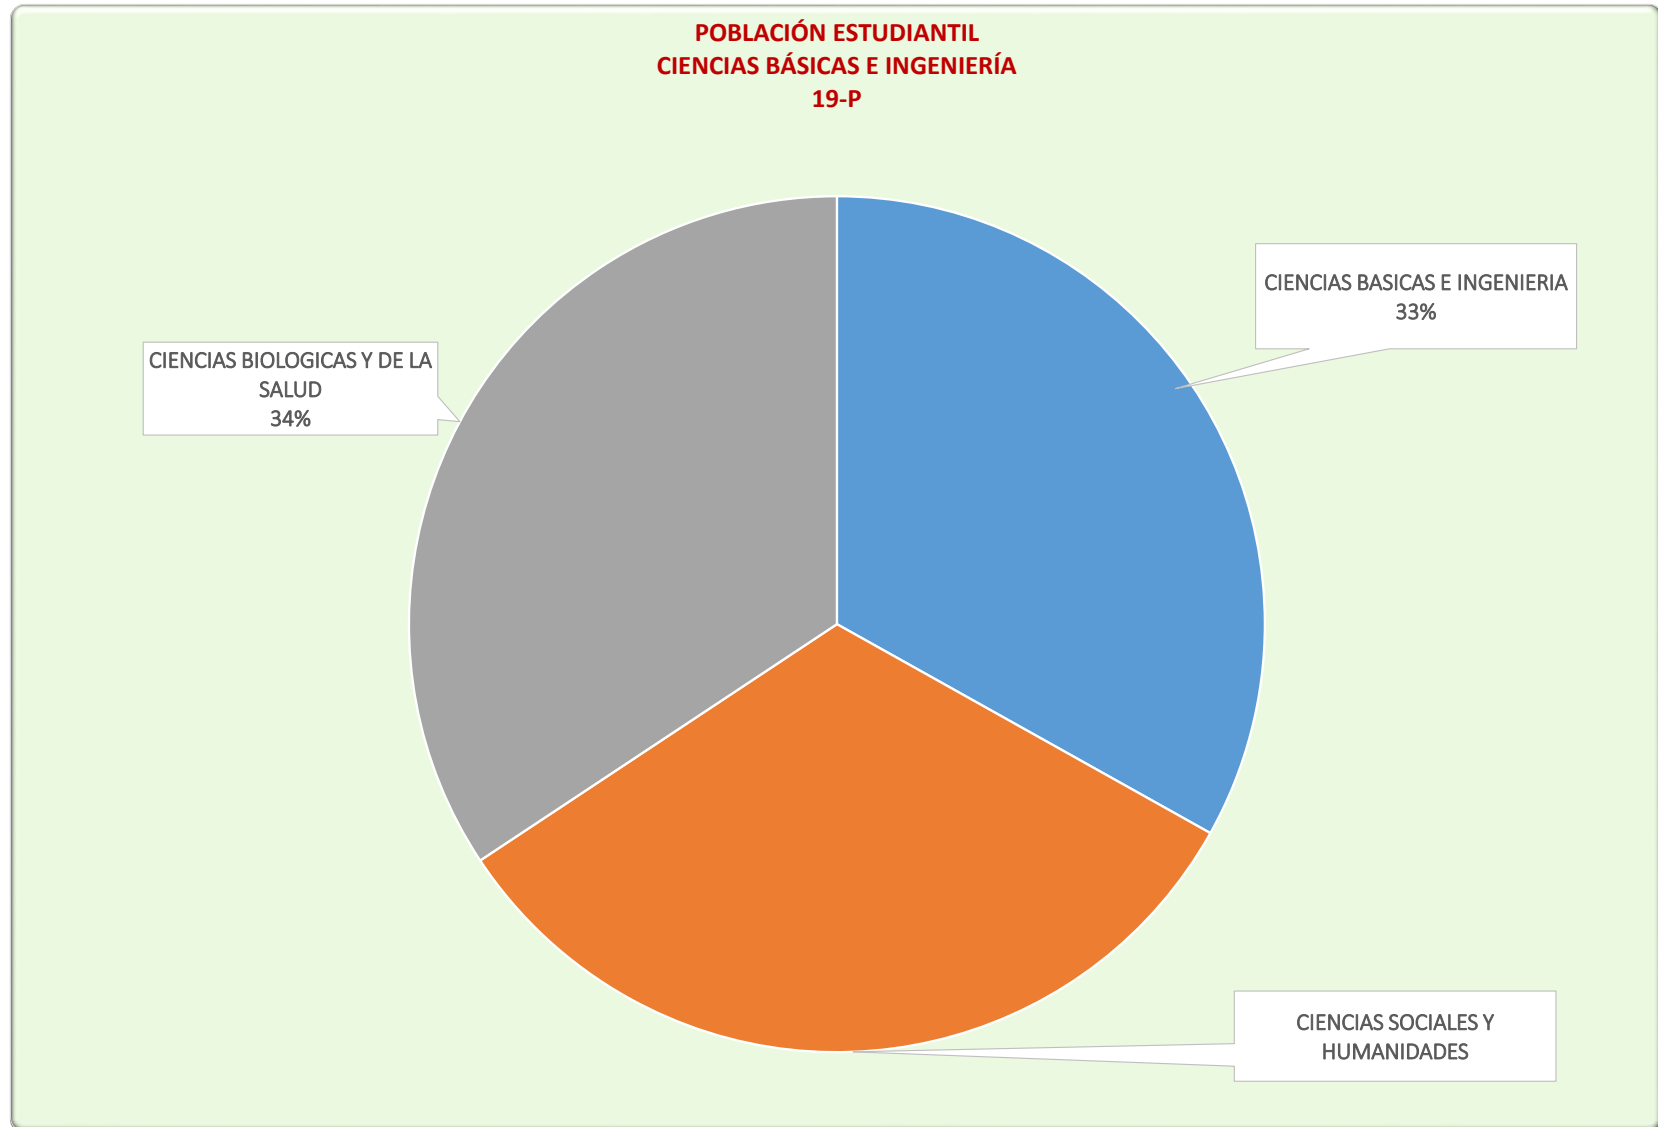

POSGRADOS

ESTADÍSTICA ESCOLAR

POBLACIÓN ESTUDIANTIL TRIMESTRE 19-P

Unidad Iztapalapa

PLAN	POSGRADO	19-P
1	CIENCIAS BASICAS E INGENIERIA	361
2	CIENCIAS SOCIALES Y HUMANIDADES	355
3	CIENCIAS BIOLOGICAS Y DE LA SALUD	374
TOTAL POR DIVISIÓN		1090

ALUMNOS POR NIVEL Y AREA DE CONCENTRACIÓN 19-P		
POSGRADO	NIVEL	CANTIDAD
CIENCIAS BASICAS E INGENIERIA	ESPECIALIZACIÓN	1
	MAESTRÍA	261
	DOCTORADO	99
Total CBI		361
CIENCIAS SOCIALES Y HUMANIDADES	ESPECIALIZACIÓN	38
	MAESTRÍA	128
	DOCTORADO	189
Total CSH		355
CIENCIAS BIOLÓGICAS Y DE LA SALUD	ESPECIALIZACIÓN	15
	MAESRÍA	152
	DOCTORADO	207
Total CBS		374