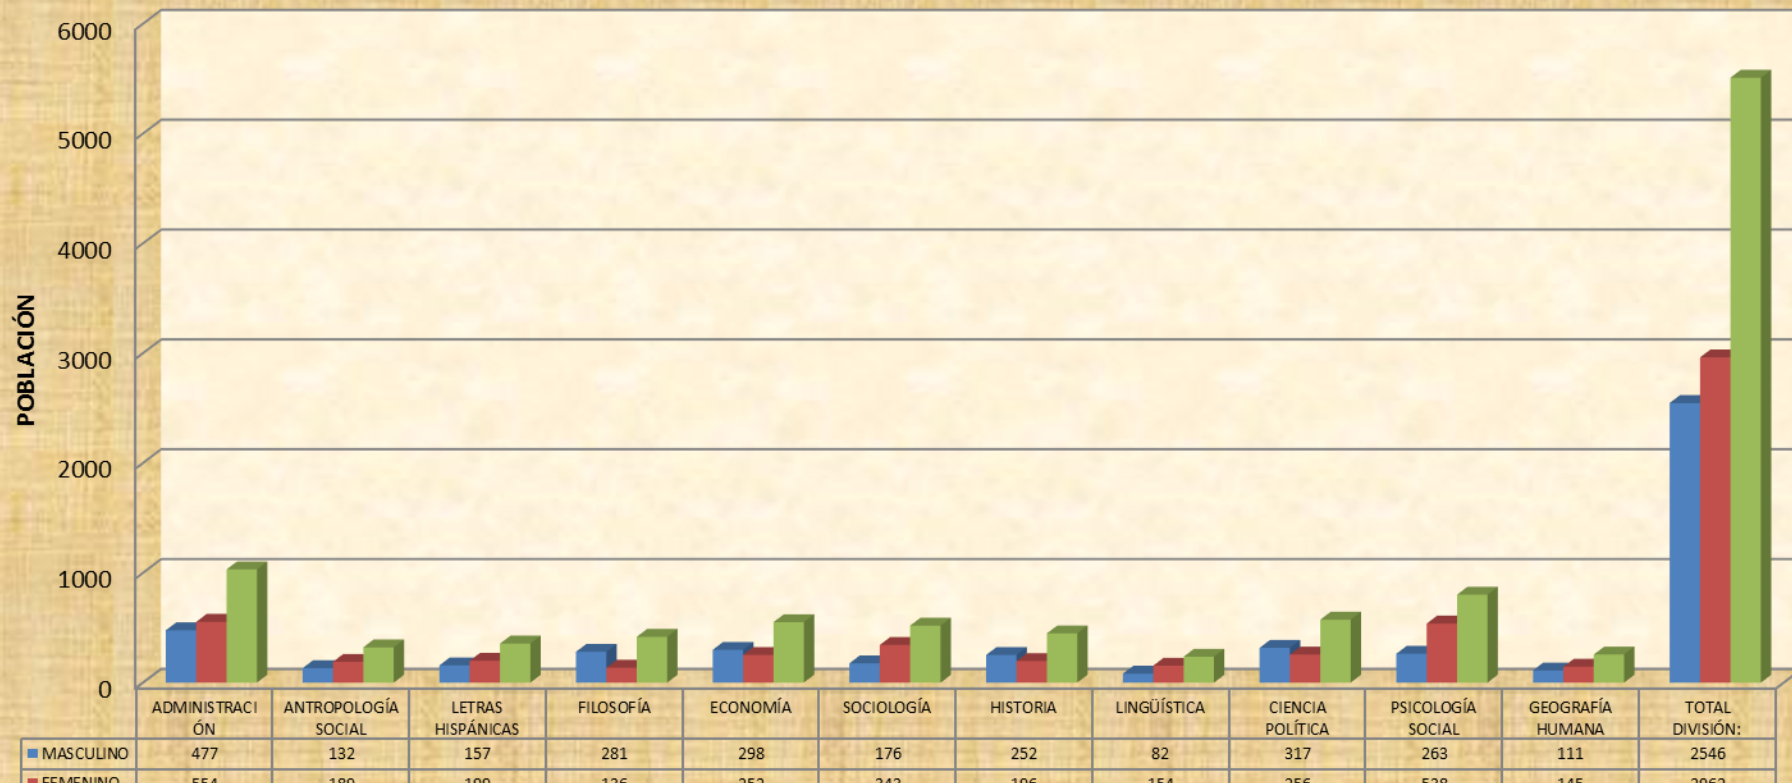

Fuente: Sistema de Administración
Escolar, trimestre 14-O
Coordinación de Sistemas Escolares,
Iztapalapa
17- Septiembre-2014

POBLACIÓN ESTUDIANTIL POR GÉNERO CIENCIAS BÁSICAS E INGENIERÍA TRIMESTRE 14-O

Fuente: Sistema de Administración Escolar, trimestre 14-O
 Coordinación de Sistemas Escolares, Iztapalapa
 17- Septiembre-2014

POBLACIÓN ESTUDIANTIL POR GÉNERO CIENCIAS SOCIALES Y HUMANIDADES TRIMESTRE 14-O

Fuente: Sistema de Administración Escolar, trimestre 14-O
 Coordinación de Sistemas Escolares, Iztapalapa
 17- Septiembre-2014

POBLACIÓN ESTUDIANTIL POR GÉNERO CIENCIAS BIOLÓGICAS Y DE LA SALUD TRIMESTRE 14-O