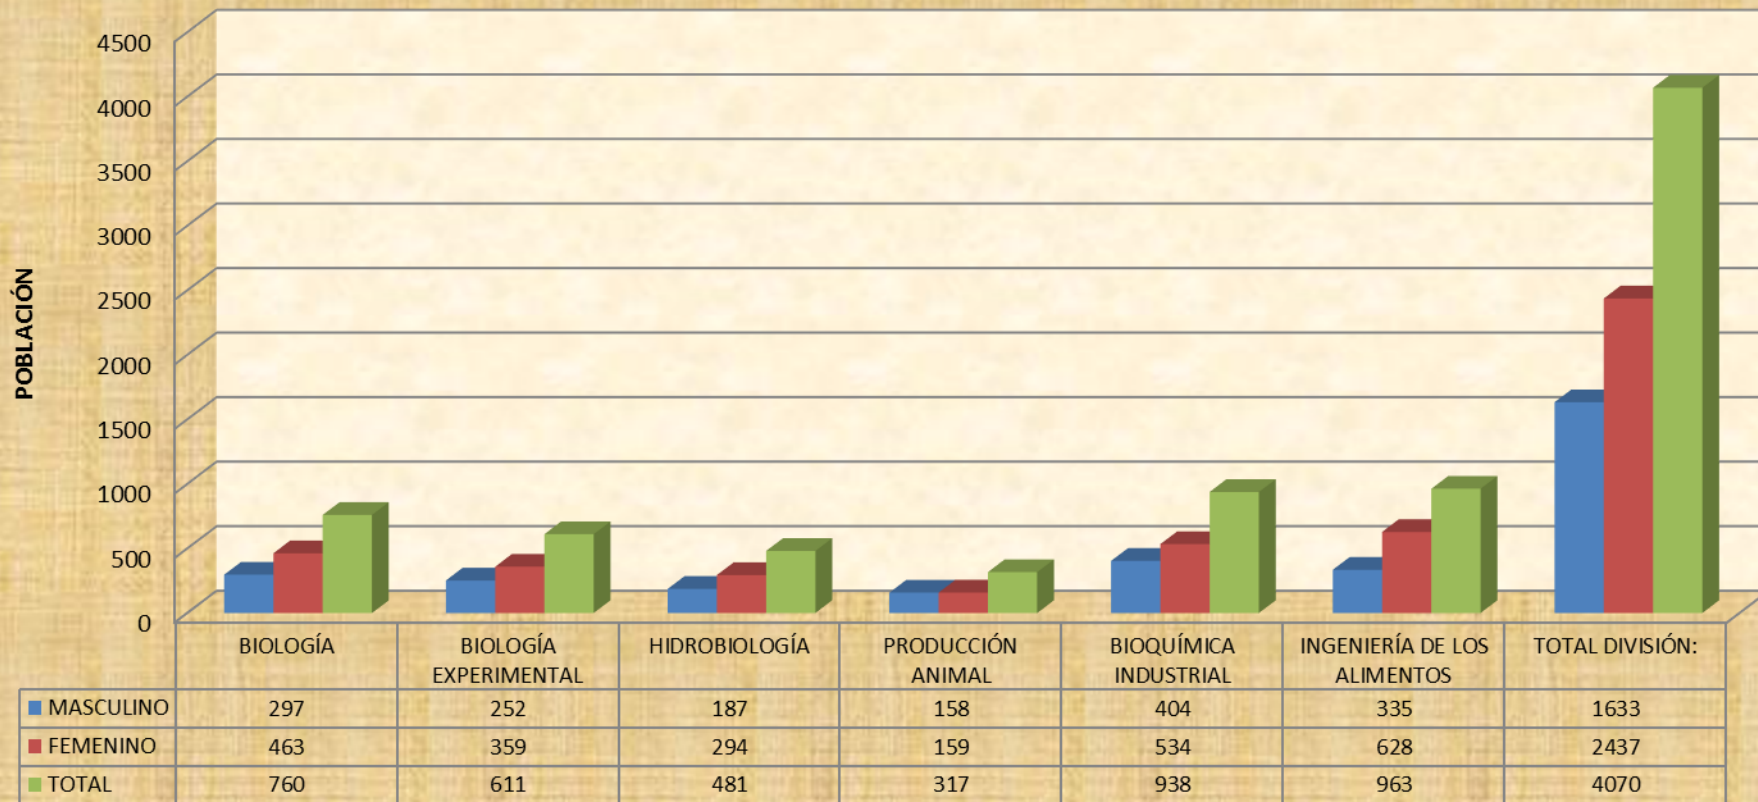

Fuente: Sistema de Administración
Escolar, trimestre 14-O
Coordinación de Sistemas Escolares,
Iztapalapa
17- Septiembre-2014

POBLACIÓN ESTUDIANTIL POR GÉNERO CIENCIAS BÁSICAS E INGENIERÍA TRIMESTRE 14-O

Fuente: Sistema de Administración Escolar, trimestre 14-O
 Coordinación de Sistemas Escolares, Iztapalapa
 17- Septiembre-2014

POBLACIÓN ESTUDIANTIL POR GÉNERO CIENCIAS SOCIALES Y HUMANIDADES TRIMESTRE 14-O

Fuente: Sistema de Administración Escolar, trimestre 14-O
 Coordinación de Sistemas Escolares, Iztapalapa
 17- Septiembre-2014

POBLACIÓN ESTUDIANTIL POR GÉNERO CIENCIAS BIOLÓGICAS Y DE LA SALUD TRIMESTRE 14-O