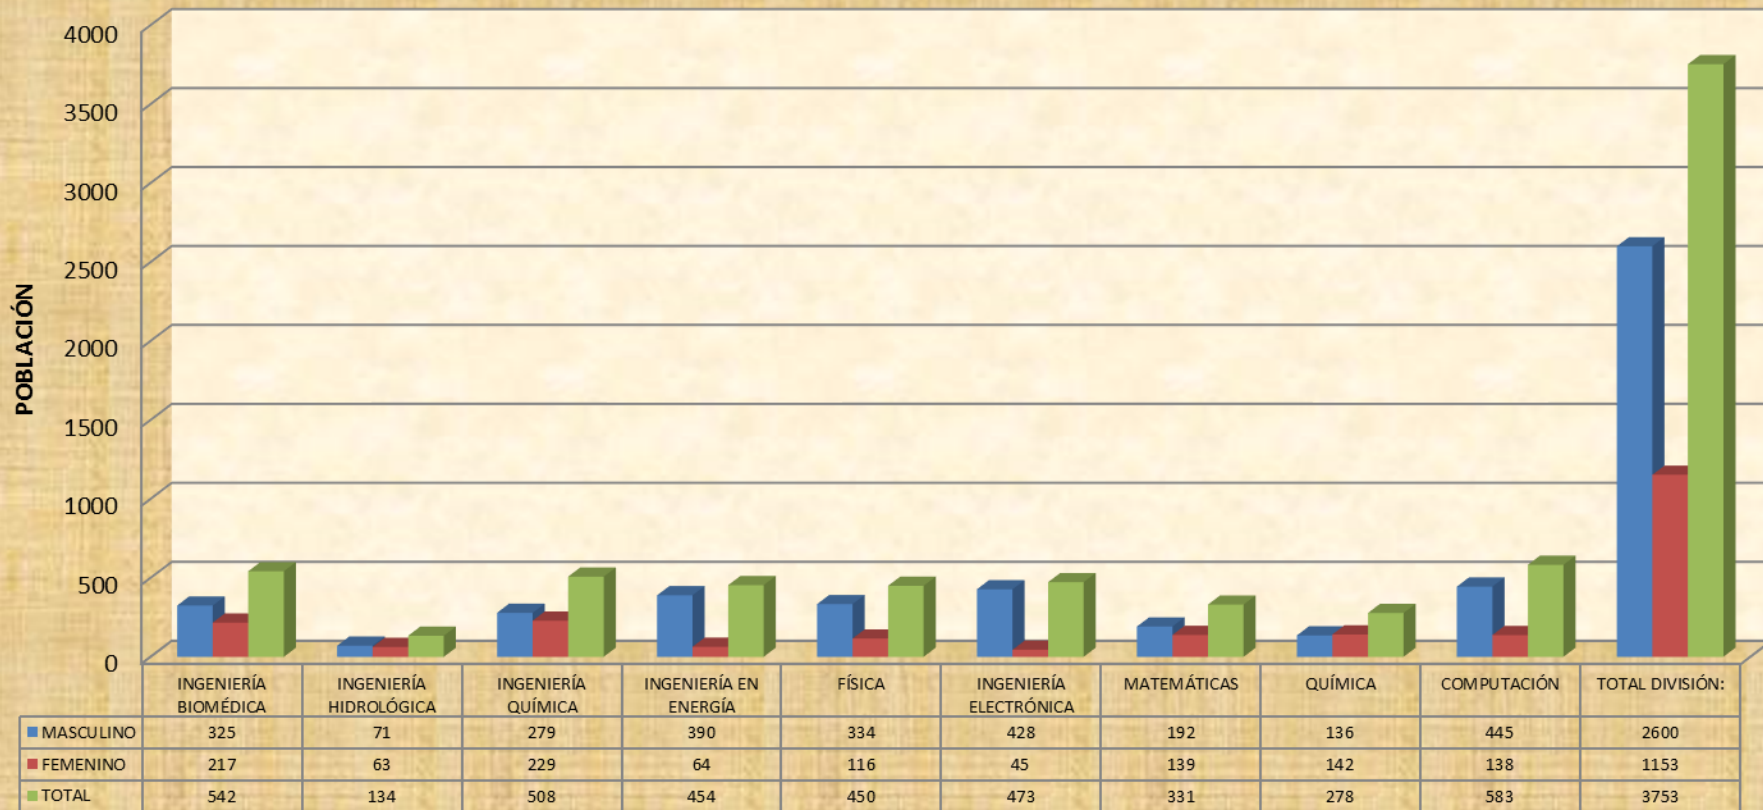

Fuente: Sistema de Administración
Escolar, trimestre 14-O
Coordinación de Sistemas Escolares,
Iztapalapa
17- Septiembre-2014

POBLACIÓN ESTUDIANTIL POR GÉNERO CIENCIAS BÁSICAS E INGENIERÍA TRIMESTRE 14-O

Fuente: Sistema de Administración Escolar, trimestre 14-O
 Coordinación de Sistemas Escolares, Iztapalapa
 17- Septiembre-2014

POBLACIÓN ESTUDIANTIL POR GÉNERO CIENCIAS SOCIALES Y HUMANIDADES TRIMESTRE 14-O

Fuente: Sistema de Administración Escolar, trimestre 14-O
 Coordinación de Sistemas Escolares, Iztapalapa
 17- Septiembre-2014

POBLACIÓN ESTUDIANTIL POR GÉNERO CIENCIAS BIOLÓGICAS Y DE LA SALUD TRIMESTRE 14-O