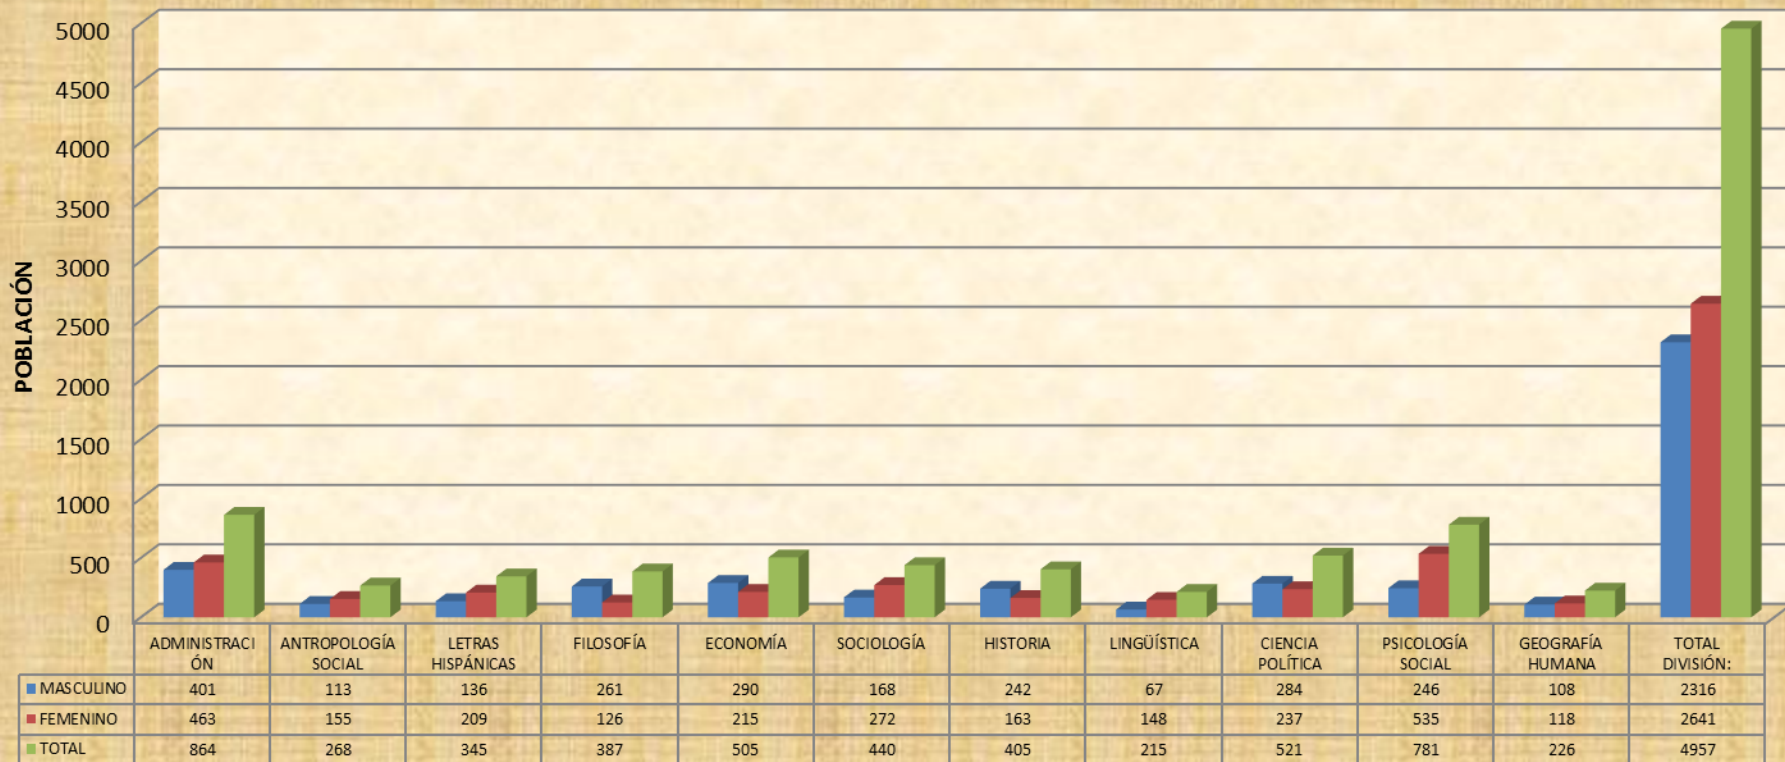

Fuente: Sistema de Administración
Escolar, trimestre 18-I
Coordinación de Sistemas
Escolares, Iztapalapa
22- Enero-2018

POBLACIÓN ESTUDIANTIL POR GÉNERO CIENCIAS SOCIALES Y HUMANIDADES TRIMESTRE 18-I