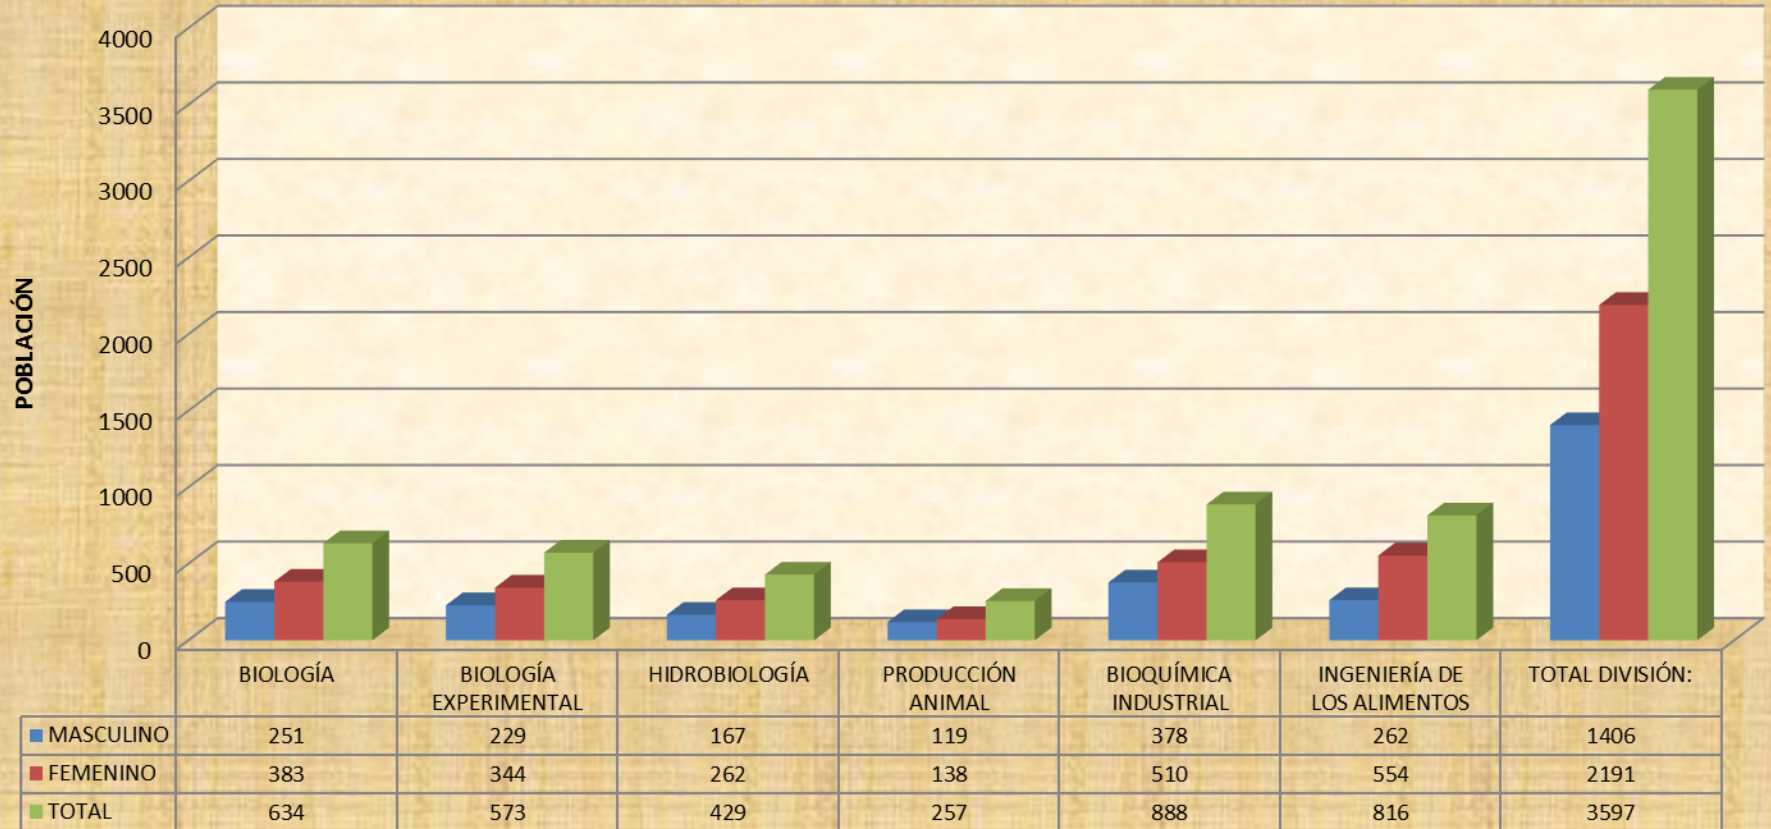

# POBLACIÓN ESTUDIANTIL POR GÉNERO CIENCIAS BÁSICAS E INGENIERÍA TRIMESTRE 18-I

Fuente: Sistema de Administración  
Escolar, trimestre 18-I  
Coordinación de Sistemas  
Escolares, Iztapalapa  
22- Enero-2018

# POBLACIÓN ESTUDIANTIL POR GÉNERO CIENCIAS SOCIALES Y HUMANIDADES TRIMESTRE 18-I

# POBLACIÓN ESTUDIANTIL POR GÉNERO CIENCIAS BIOLÓGICAS Y DE LA SALUD TRIMESTRE 18-I

Fuente: Sistema de Administración  
Escolar, trimestre 18-I  
Coordinación de Sistemas Escolares,  
Iztapalapa  
22-Enero-2018