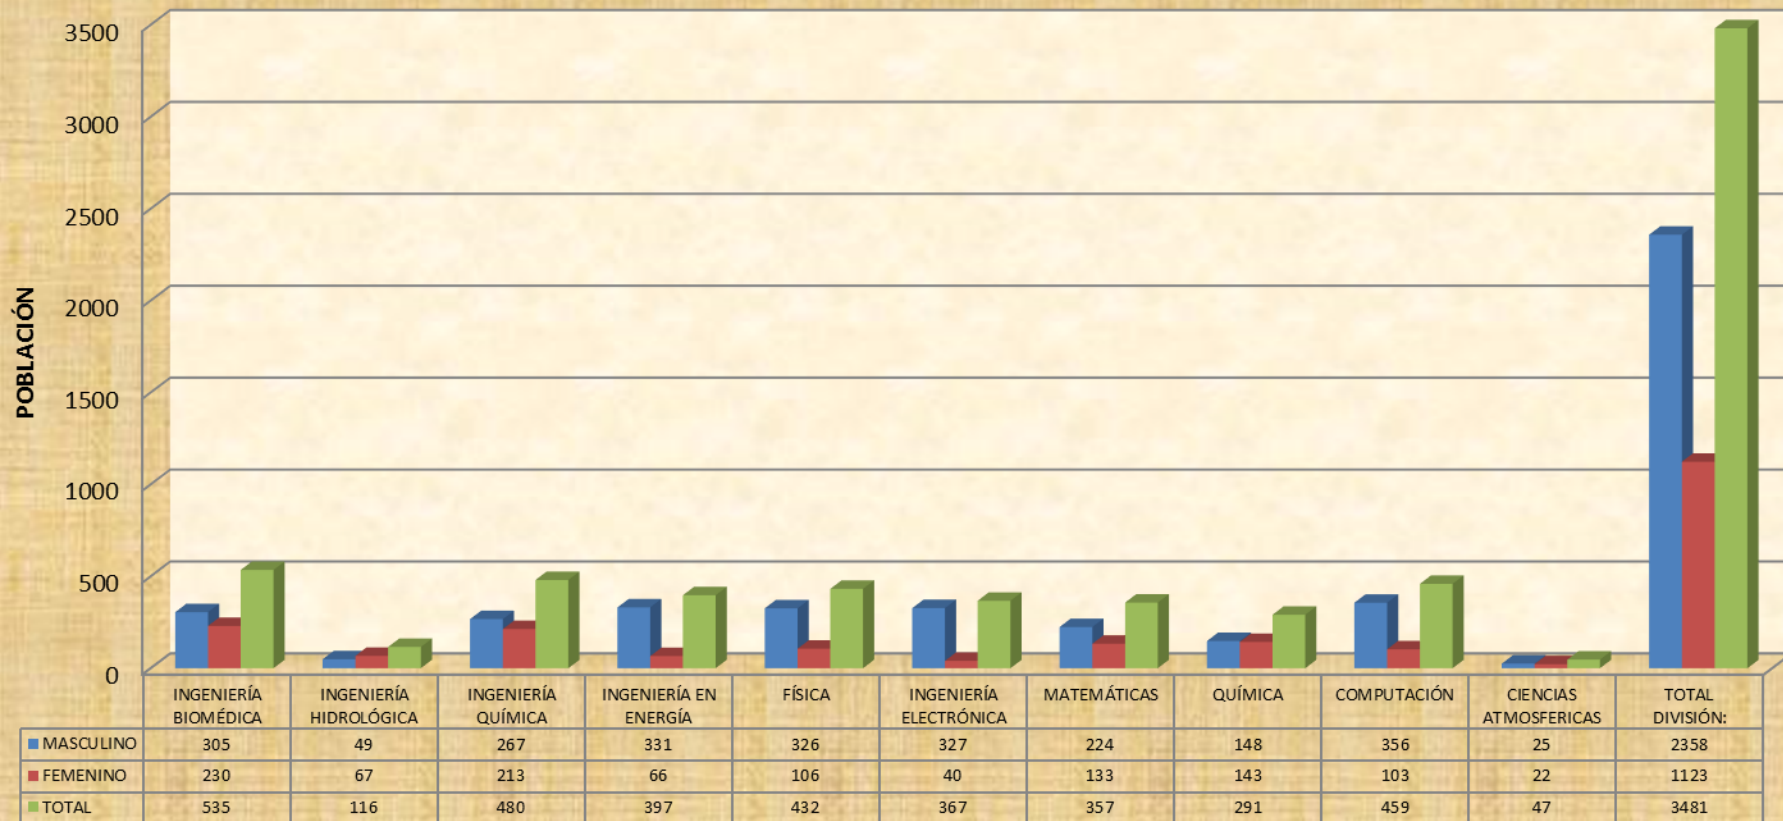

Fuente: Sistema de Administración  
Escolar, trimestre 18-I  
Coordinación de Sistemas Escolares,  
Iztapalapa  
22- Enero-2018

# POBLACIÓN ESTUDIANTIL POR GÉNERO CIENCIAS BÁSICAS E INGENIERÍA TRIMESTRE 18-I

Fuente: Sistema de Administración  
Escolar, trimestre 18-I  
Coordinación de Sistemas  
Escolares, Iztapalapa  
22- Enero-2018

# POBLACIÓN ESTUDIANTIL POR GÉNERO CIENCIAS SOCIALES Y HUMANIDADES TRIMESTRE 18-I