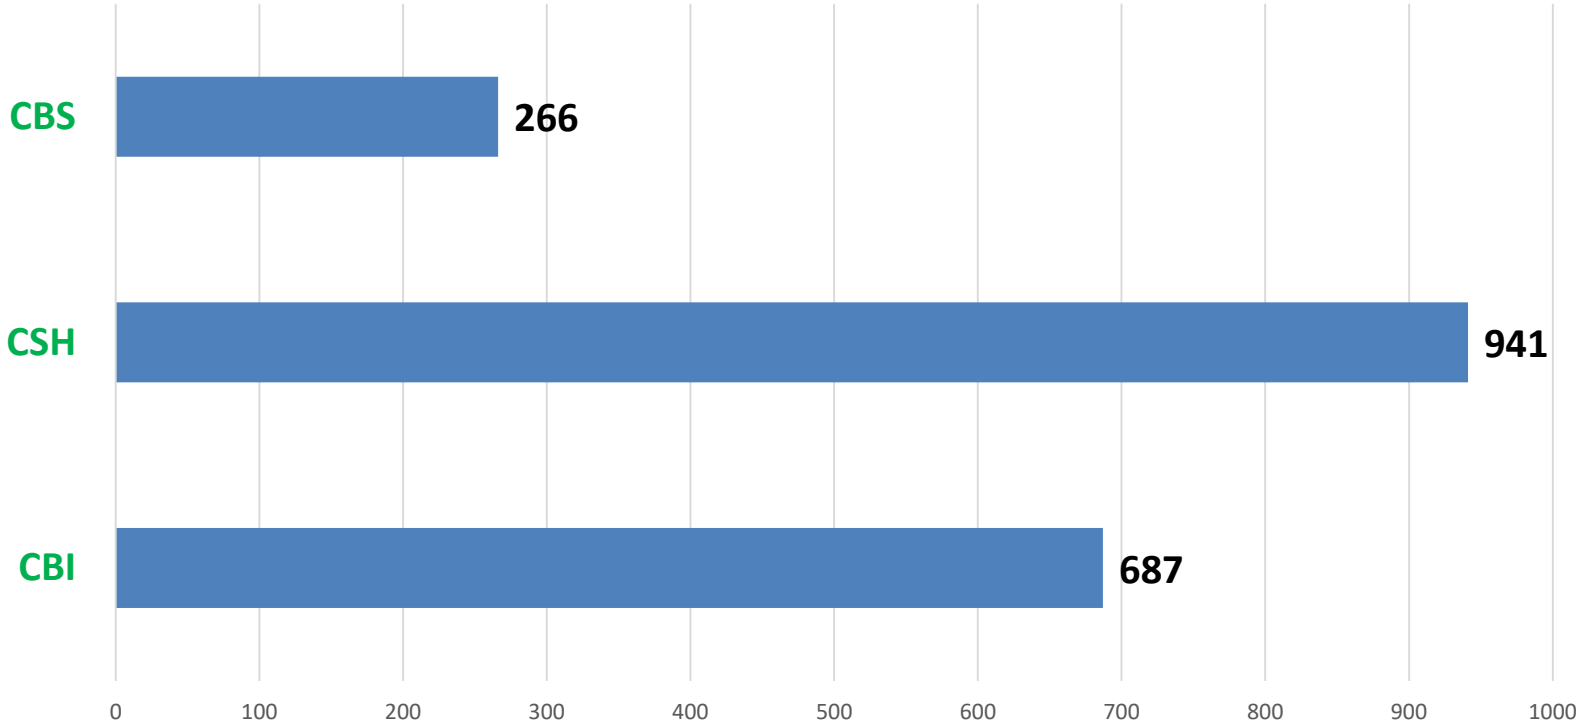

POBLACIÓN ESTUDIANTIL NUEVO INGRESO 20-Otoño

NUEVO INGRESO

POBLACIÓN ESTUDIANTIL NUEVO INGRESO 20-Otoño

NUEVO INGRESO

	ADMINISTRACIÓN	ANTROPOLOGÍA SOCIAL	LETRAS HISPANICAS	FILOSOFÍA	ECONOMÍA	SOCIOLOGÍA	HISTORIA	LINGÜÍSTICA	CIENCIA POLITICA	PSICOLOGÍA SOCIAL	GEOGRAFÍA HUMANA
Series1	123	63	66	80	122	67	85	60	103	125	47

POBLACIÓN ESTUDIANTIL NUEVO INGRESO 20-Otoño

Título del gráfico

	BIOLOGÍA	BIOLOGÍA EXPERIMENTAL	HIDROBIOLOGÍA	PRODUCCIÓN ANIMAL	BIOQUÍMICA INDUSTRIAL	INGENIERÍA EN ALIMENTOS
■ Series1	47	36	29	17	79	58

POBLACIÓN ESTUDIANTIL NUEVO INGRESO 20-Otoño

CONTINGENCIA (COVID 19) NUEVO INGRESO

	CBI	CSH	CBS
■ Series1	687	941	266

POBLACIÓN ESTUDIANTIL NUEVO INGRESO 20-Otoño