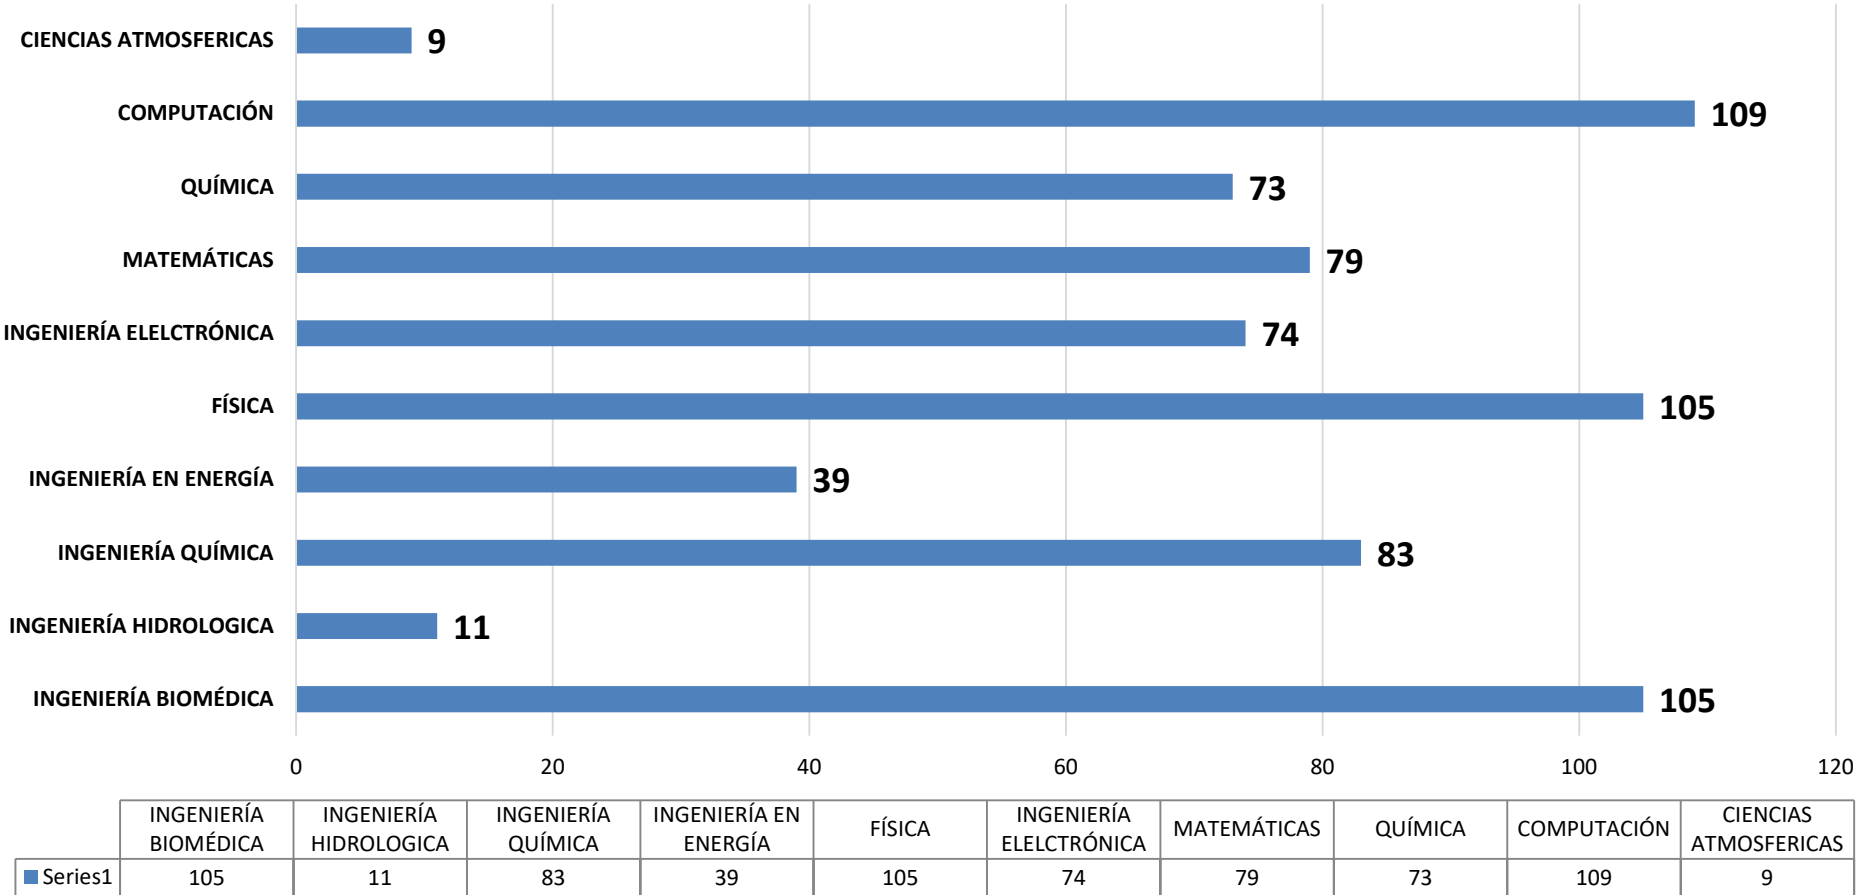

POBLACIÓN ESTUDIANTIL NUEVO INGRESO 20-Otoño

NUEVO INGRESO

POBLACIÓN ESTUDIANTIL NUEVO INGRESO 20-Otoño

NUEVO INGRESO

	ADMINISTRACIÓN	ANTROPOLOGÍA SOCIAL	LETRAS HISPANICAS	FILOSOFÍA	ECONOMÍA	SOCIOLOGÍA	HISTORIA	LINGÜÍSTICA	CIENCIA POLITICA	PSICOLOGÍA SOCIAL	GEOGRAFÍA HUMANA
Series1	123	63	66	80	122	67	85	60	103	125	47

POBLACIÓN ESTUDIANTIL NUEVO INGRESO 20-Otoño

Título del gráfico

	BIOLOGÍA	BIOLOGÍA EXPERIMENTAL	HIDROBIOLOGÍA	PRODUCCIÓN ANIMAL	BIOQUÍMICA INDUSTRIAL	INGENIERÍA EN ALIMENTOS
■ Series1	47	36	29	17	79	58

POBLACIÓN ESTUDIANTIL NUEVO INGRESO 20-Otoño