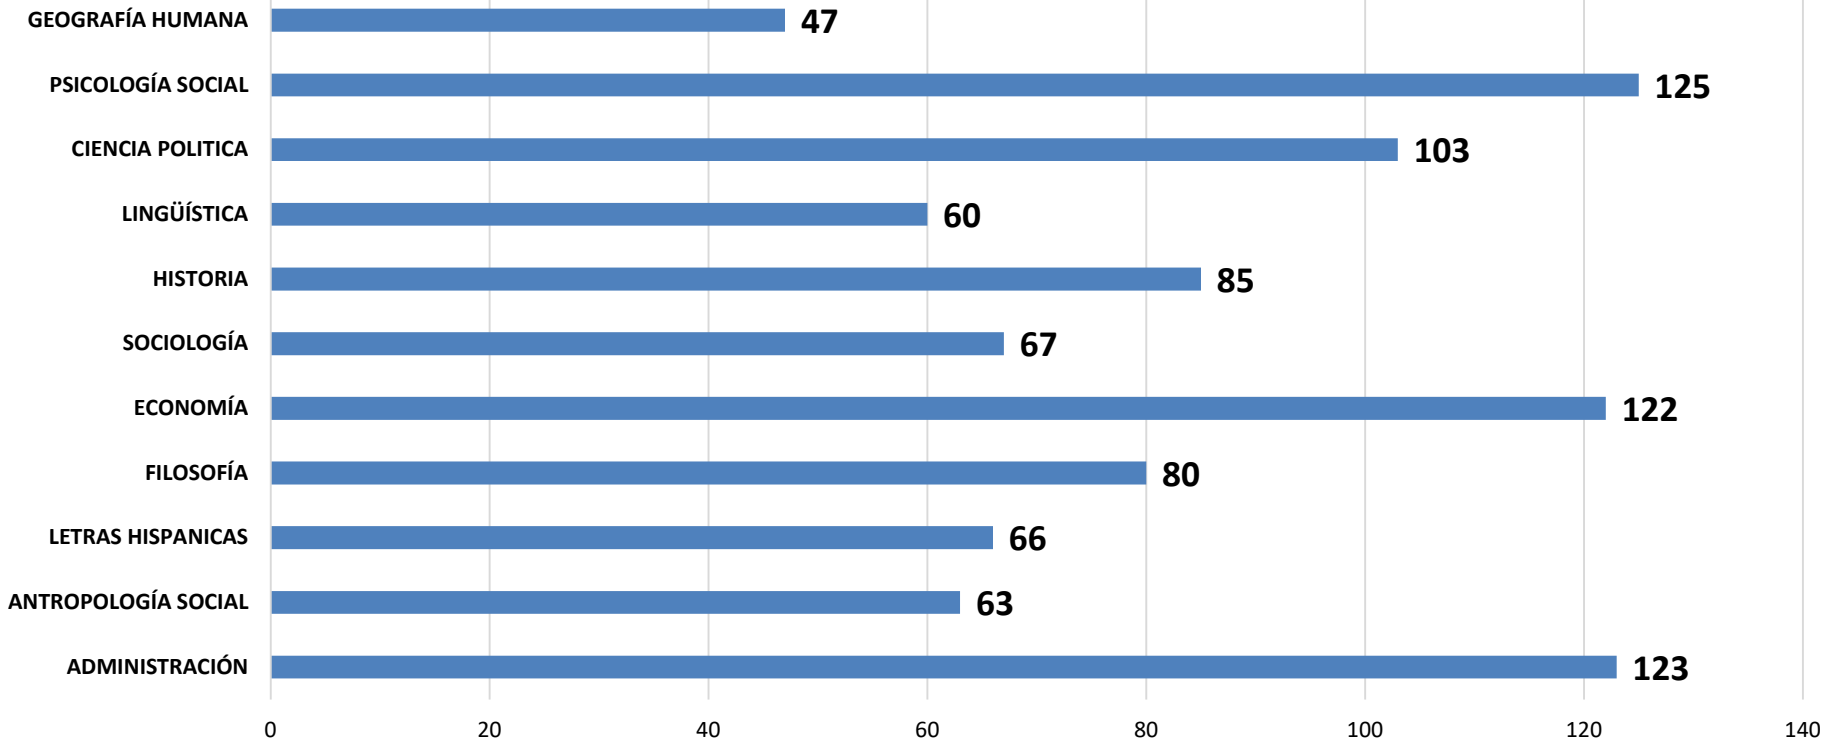

POBLACIÓN ESTUDIANTIL NUEVO INGRESO 20-Otoño

NUEVO INGRESO

POBLACIÓN ESTUDIANTIL NUEVO INGRESO 20-Otoño

NUEVO INGRESO

	ADMINISTRACIÓN	ANTROPOLOGÍA SOCIAL	LETRAS HISPANICAS	FILOSOFÍA	ECONOMÍA	SOCIOLOGÍA	HISTORIA	LINGÜÍSTICA	CIENCIA POLITICA	PSICOLOGÍA SOCIAL	GEOGRAFÍA HUMANA
Series1	123	63	66	80	122	67	85	60	103	125	47

POBLACIÓN ESTUDIANTIL NUEVO INGRESO 20-Otoño

Título del gráfico

	BIOLOGÍA	BIOLOGÍA EXPERIMENTAL	HIDROBIOLOGÍA	PRODUCCIÓN ANIMAL	BIOQUÍMICA INDUSTRIAL	INGENIERÍA EN ALIMENTOS
■ Series1	47	36	29	17	79	58

POBLACIÓN ESTUDIANTIL NUEVO INGRESO 20-Otoño