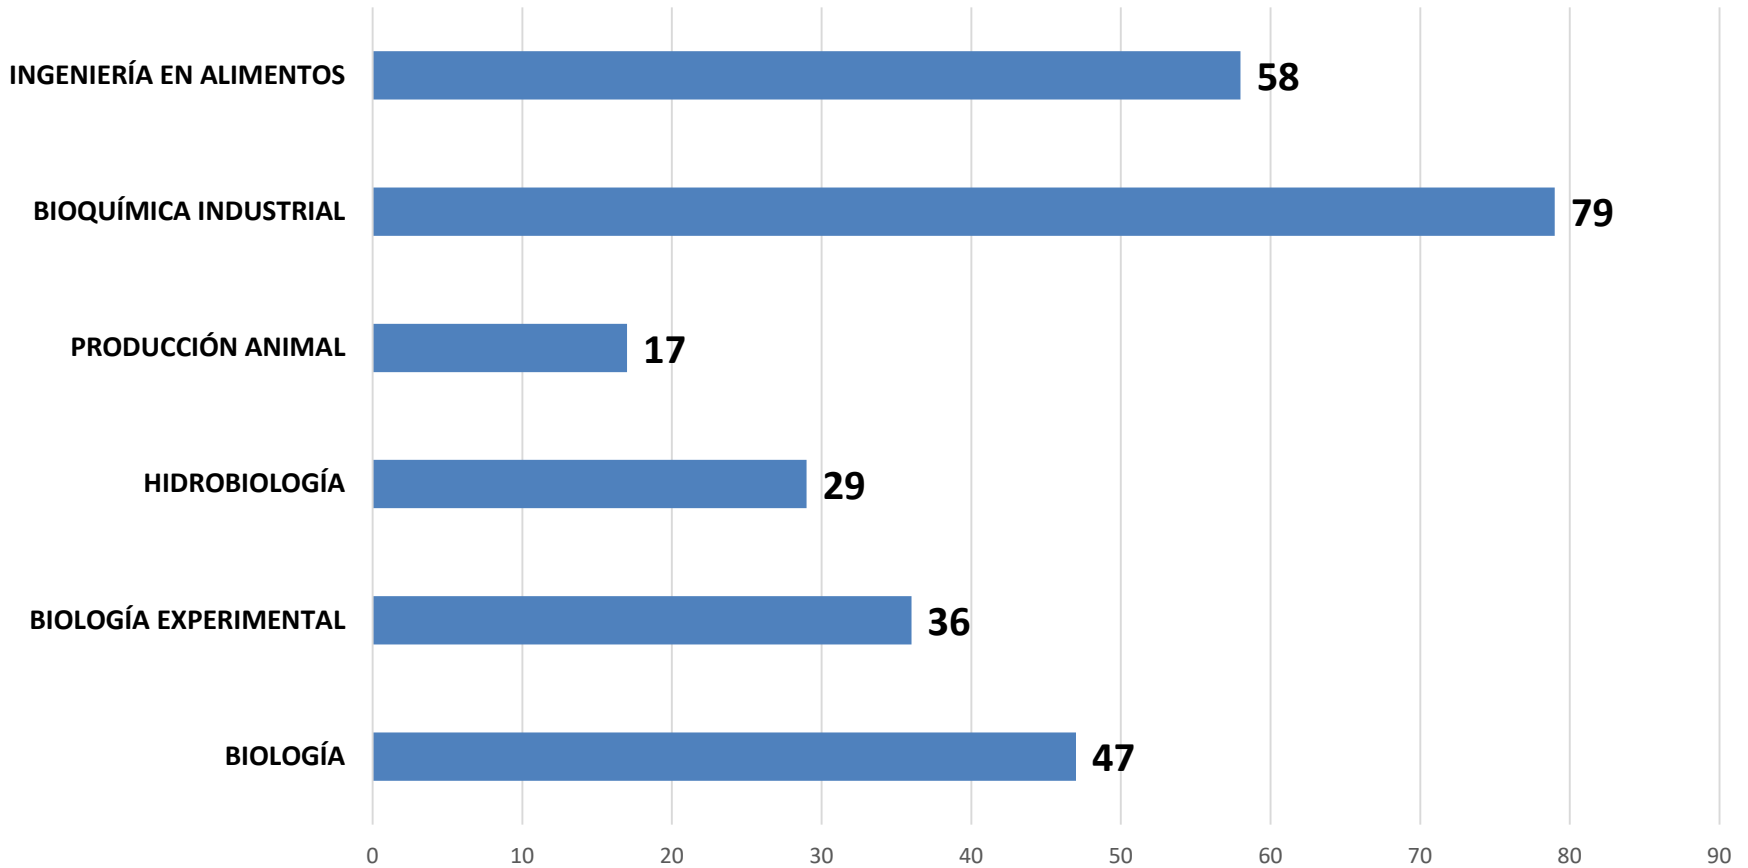

POBLACIÓN ESTUDIANTIL NUEVO INGRESO 20-Otoño

NUEVO INGRESO

POBLACIÓN ESTUDIANTIL NUEVO INGRESO 20-Otoño

NUEVO INGRESO

	ADMINISTRACIÓN	ANTROPOLOGÍA SOCIAL	LETRAS HISPANICAS	FILOSOFÍA	ECONOMÍA	SOCIOLOGÍA	HISTORIA	LINGÜÍSTICA	CIENCIA POLITICA	PSICOLOGÍA SOCIAL	GEOGRAFÍA HUMANA
Series1	123	63	66	80	122	67	85	60	103	125	47

POBLACIÓN ESTUDIANTIL NUEVO INGRESO 20-Otoño

Título del gráfico

	BIOLOGÍA	BIOLOGÍA EXPERIMENTAL	HIDROBIOLOGÍA	PRODUCCIÓN ANIMAL	BIOQUÍMICA INDUSTRIAL	INGENIERÍA EN ALIMENTOS
■ Series1	47	36	29	17	79	58

POBLACIÓN ESTUDIANTIL NUEVO INGRESO 20-Otoño