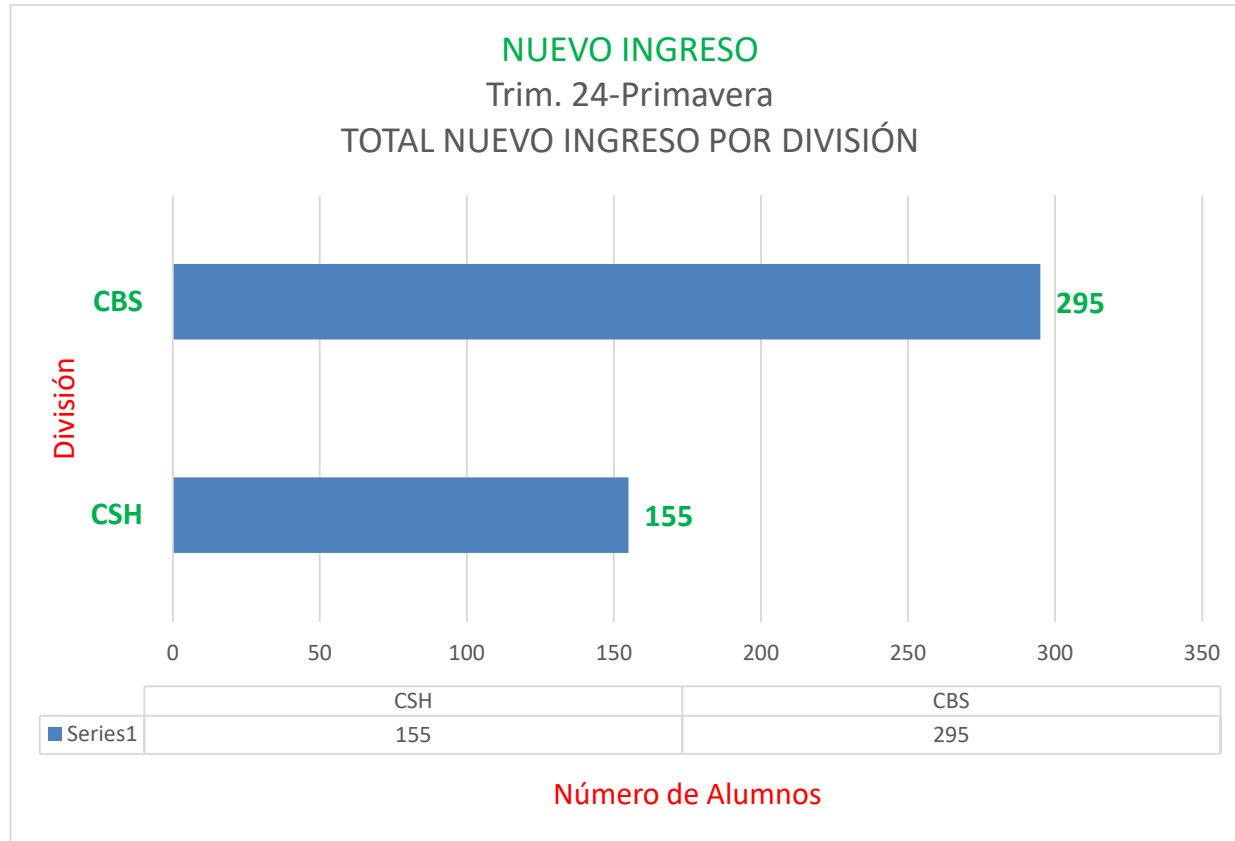

Fuente: Sistema de Administración
Escolar, trimestre 24-P
Coordinación de Sistemas Escolares,
Iztapalapa
23- Julio-2024

POBLACIÓN ESTUDIANTIL NUEVO INGRESO 24-Primavera

La División de Ciencias Básicas e Ingeniería
No tiene Ingreso

POBLACIÓN ESTUDIANTIL NUEVO INGRESO 24-P

Solo Ingreso para Administración y Psicología Social

POBLACIÓN ESTUDIANTIL

NUEVO INGRESO 24-Primavera

POBLACIÓN ESTUDIANTIL

NUEVO INGRESO 24-Primavera

POBLACIÓN ESTUDIANTIL NUEVO INGRESO 24-Primavera