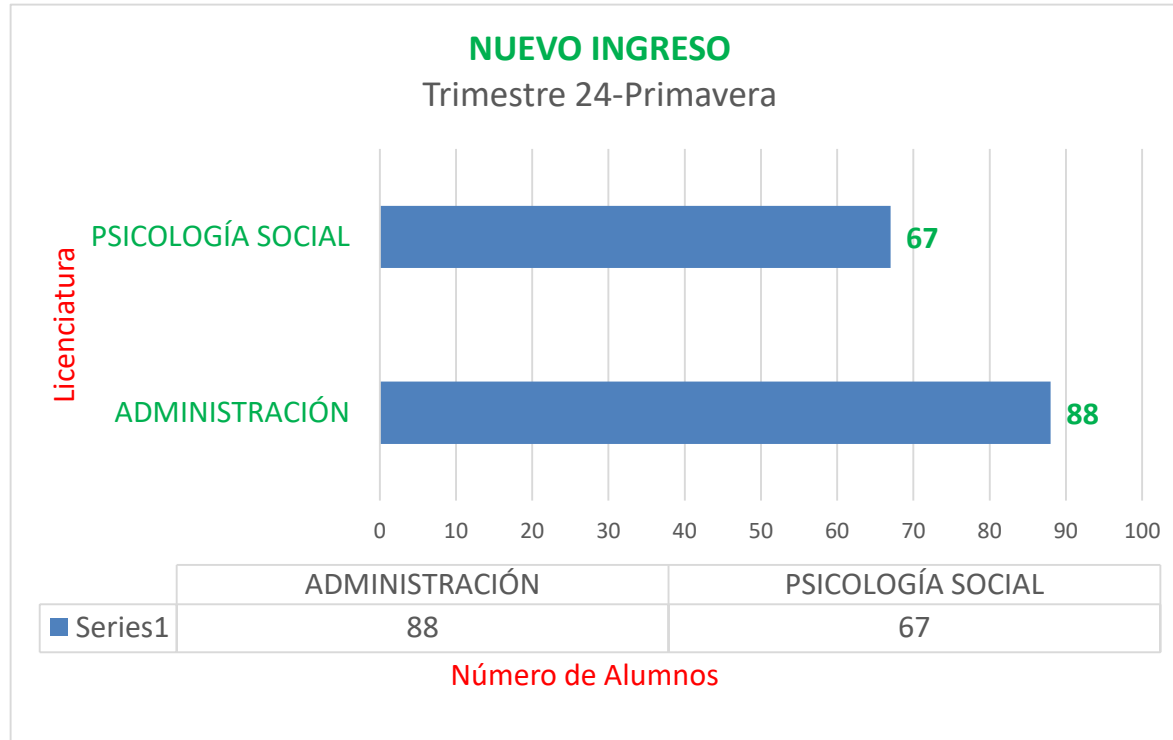

Fuente: Sistema de Administración
Escolar, trimestre 24-P
Coordinación de Sistemas Escolares,
Iztapalapa
23- Julio-2024

POBLACIÓN ESTUDIANTIL NUEVO INGRESO 24-Primavera

La División de Ciencias Básicas e Ingeniería
No tiene Ingreso

POBLACIÓN ESTUDIANTIL NUEVO INGRESO 24-P

Solo Ingreso para Administración y Psicología Social

POBLACIÓN ESTUDIANTIL

NUEVO INGRESO 24-Primavera

POBLACIÓN ESTUDIANTIL

NUEVO INGRESO 24-Primavera

POBLACIÓN ESTUDIANTIL NUEVO INGRESO 24-Primavera