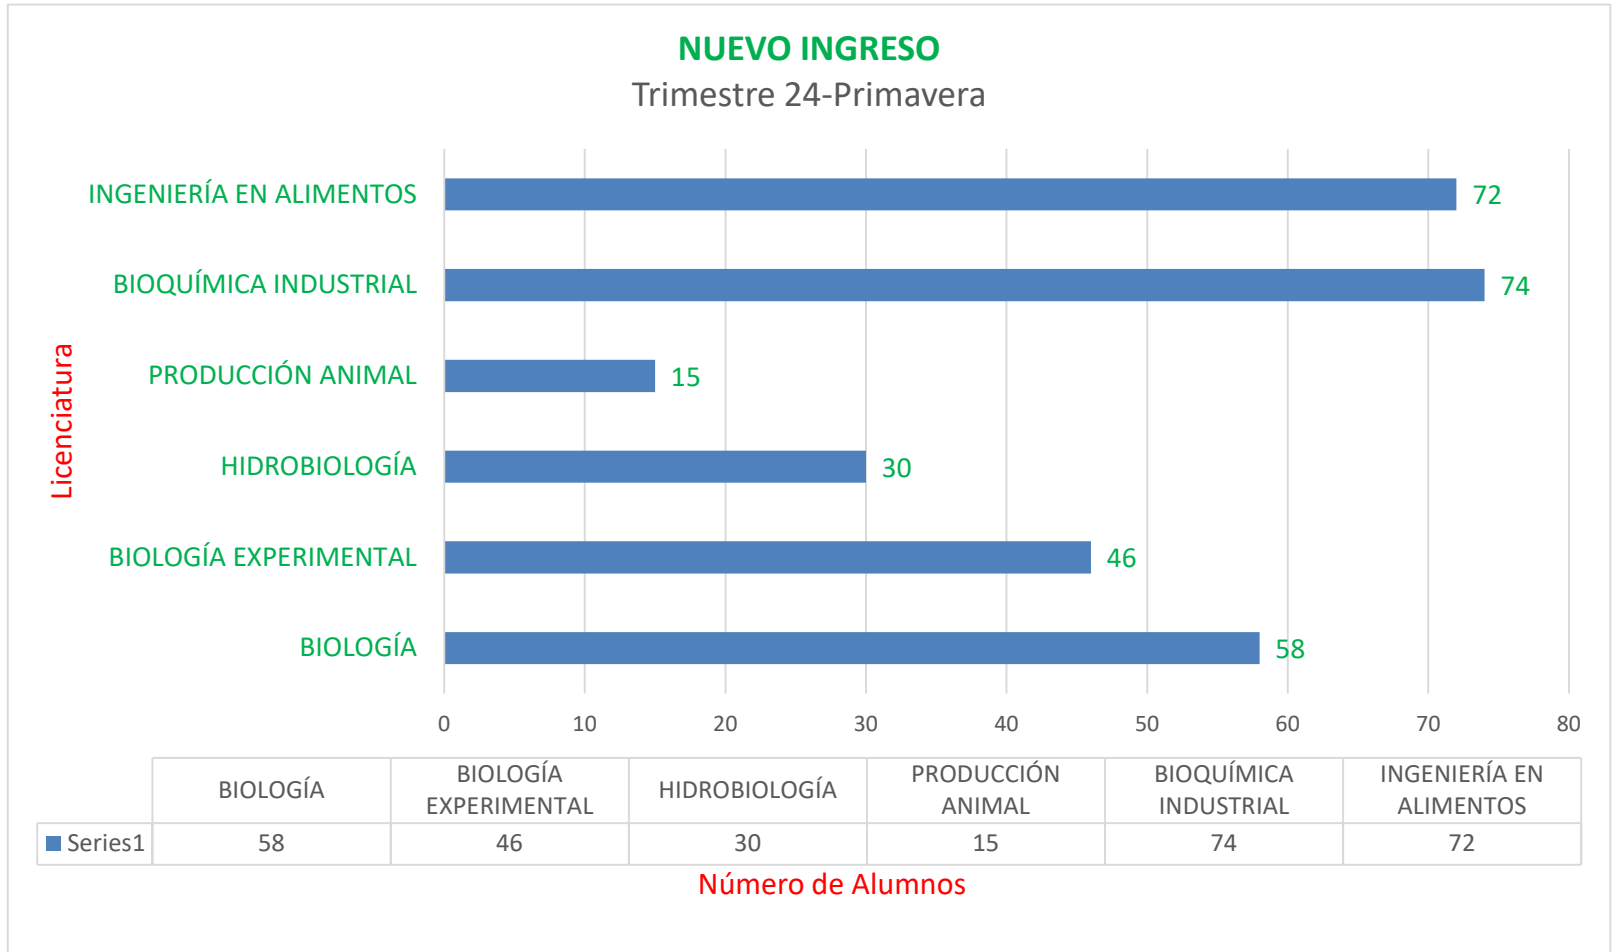

Fuente: Sistema de Administración
Escolar, trimestre 24-P
Coordinación de Sistemas Escolares,
Iztapalapa
23- Julio-2024

POBLACIÓN ESTUDIANTIL NUEVO INGRESO 24-Primavera

La División de Ciencias Básicas e Ingeniería
No tiene Ingreso

POBLACIÓN ESTUDIANTIL NUEVO INGRESO 24-P

Solo Ingreso para Administración y Psicología Social

POBLACIÓN ESTUDIANTIL

NUEVO INGRESO 24-Primavera

POBLACIÓN ESTUDIANTIL

NUEVO INGRESO 24-Primavera

POBLACIÓN ESTUDIANTIL NUEVO INGRESO 24-Primavera