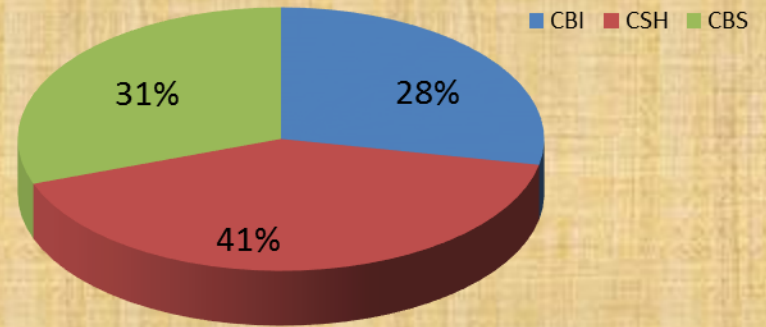

Fuente: Sistema de Administración
Escolar, trimestre 14-O
Coordinación de Sistemas
Escolares, Iztapalapa
17- Septiembre-2014

POBLACIÓN ESTUDIANTIL ACTIVOS E INSCRITOS EN BLANCO TRIMESTRE 14-O CIENCIAS SOCIALES Y HUMANIDADES

Fuente: Sistema de Administración
Escolar, trimestre 14-O
Coordinación de Sistemas
Escolares, Iztapalapa
17- Septiembre-2014

POBLACIÓN ESTUDIANTIL ACTIVOS E INCRITOS EN BLANCO TRIMESTRE 14-O CIENCIAS BIOLÓGICAS Y DE LA SALUD

POBLACIÓN ESTUDIANTIL ACTIVOS E INSCRITOS EN BLANCO TRIMESTRE 14-O

POBLACIÓN ESTUDIANTIL
ACTIVOS E INSCRITOS EN BLANCO
UNIDAD IZTAPALAPA
TRIMESTRE 14-O

POBLACIÓN TOTAL
ACTIVOS E INSCRITOS EN BLANCO
TRIMESTRE 14-O

POBLACIÓN TOTAL
TRIMESTRE 14-O