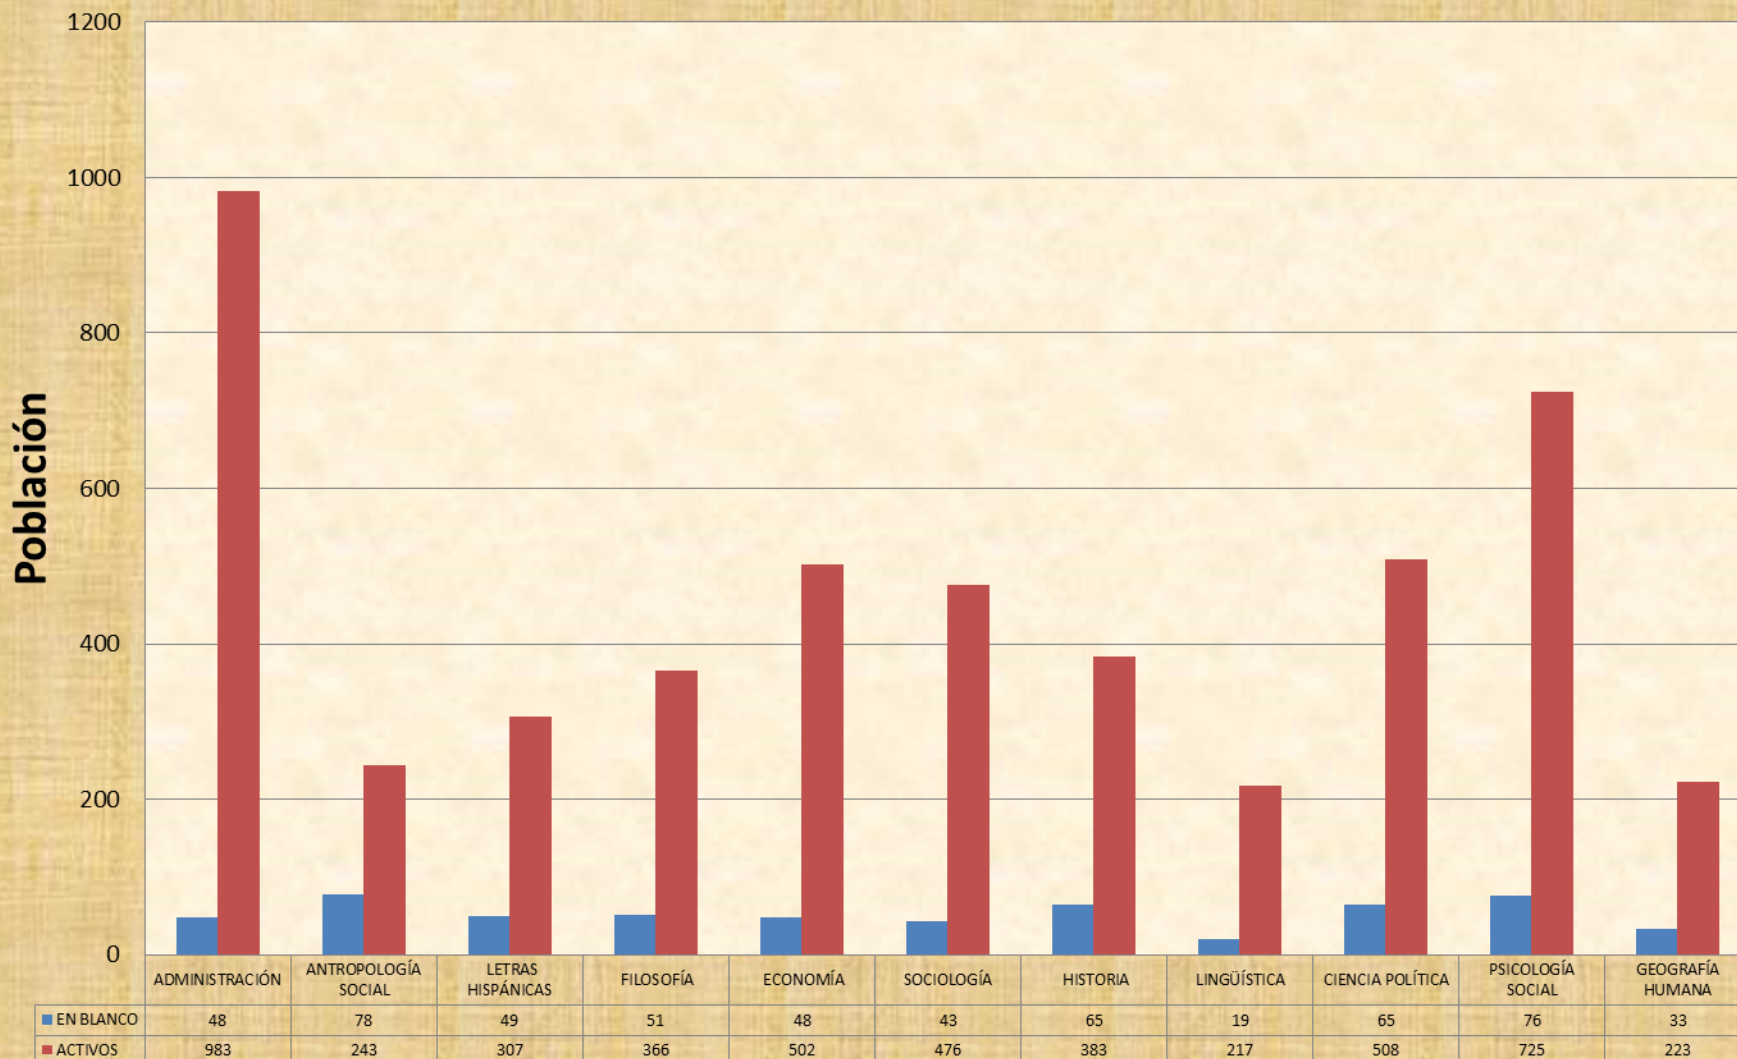

Fuente: Sistema de Administración
Escolar, trimestre 14-O
Coordinación de Sistemas
Escolares, Iztapalapa
17- Septiembre-2014

POBLACIÓN ESTUDIANTIL ACTIVOS E INSCRITOS EN BLANCO TRIMESTRE 14-O CIENCIAS BÁSICAS E INGENIERÍA

Fuente: Sistema de Administración
Escolar, trimestre 14-O
Coordinación de Sistemas
Escolares, Iztapalapa
17- Septiembre-2014

POBLACIÓN ESTUDIANTIL ACTIVOS E INSCRITOS EN BLANCO TRIMESTRE 14-O CIENCIAS SOCIALES Y HUMANIDADES

Fuente: Sistema de Administración
Escolar, trimestre 14-O
Coordinación de Sistemas
Escolares, Iztapalapa
17- Septiembre-2014

POBLACIÓN ESTUDIANTIL ACTIVOS E INCRITOS EN BLANCO TRIMESTRE 14-O CIENCIAS BIOLÓGICAS Y DE LA SALUD

POBLACIÓN TOTAL
TRIMESTRE 14-O