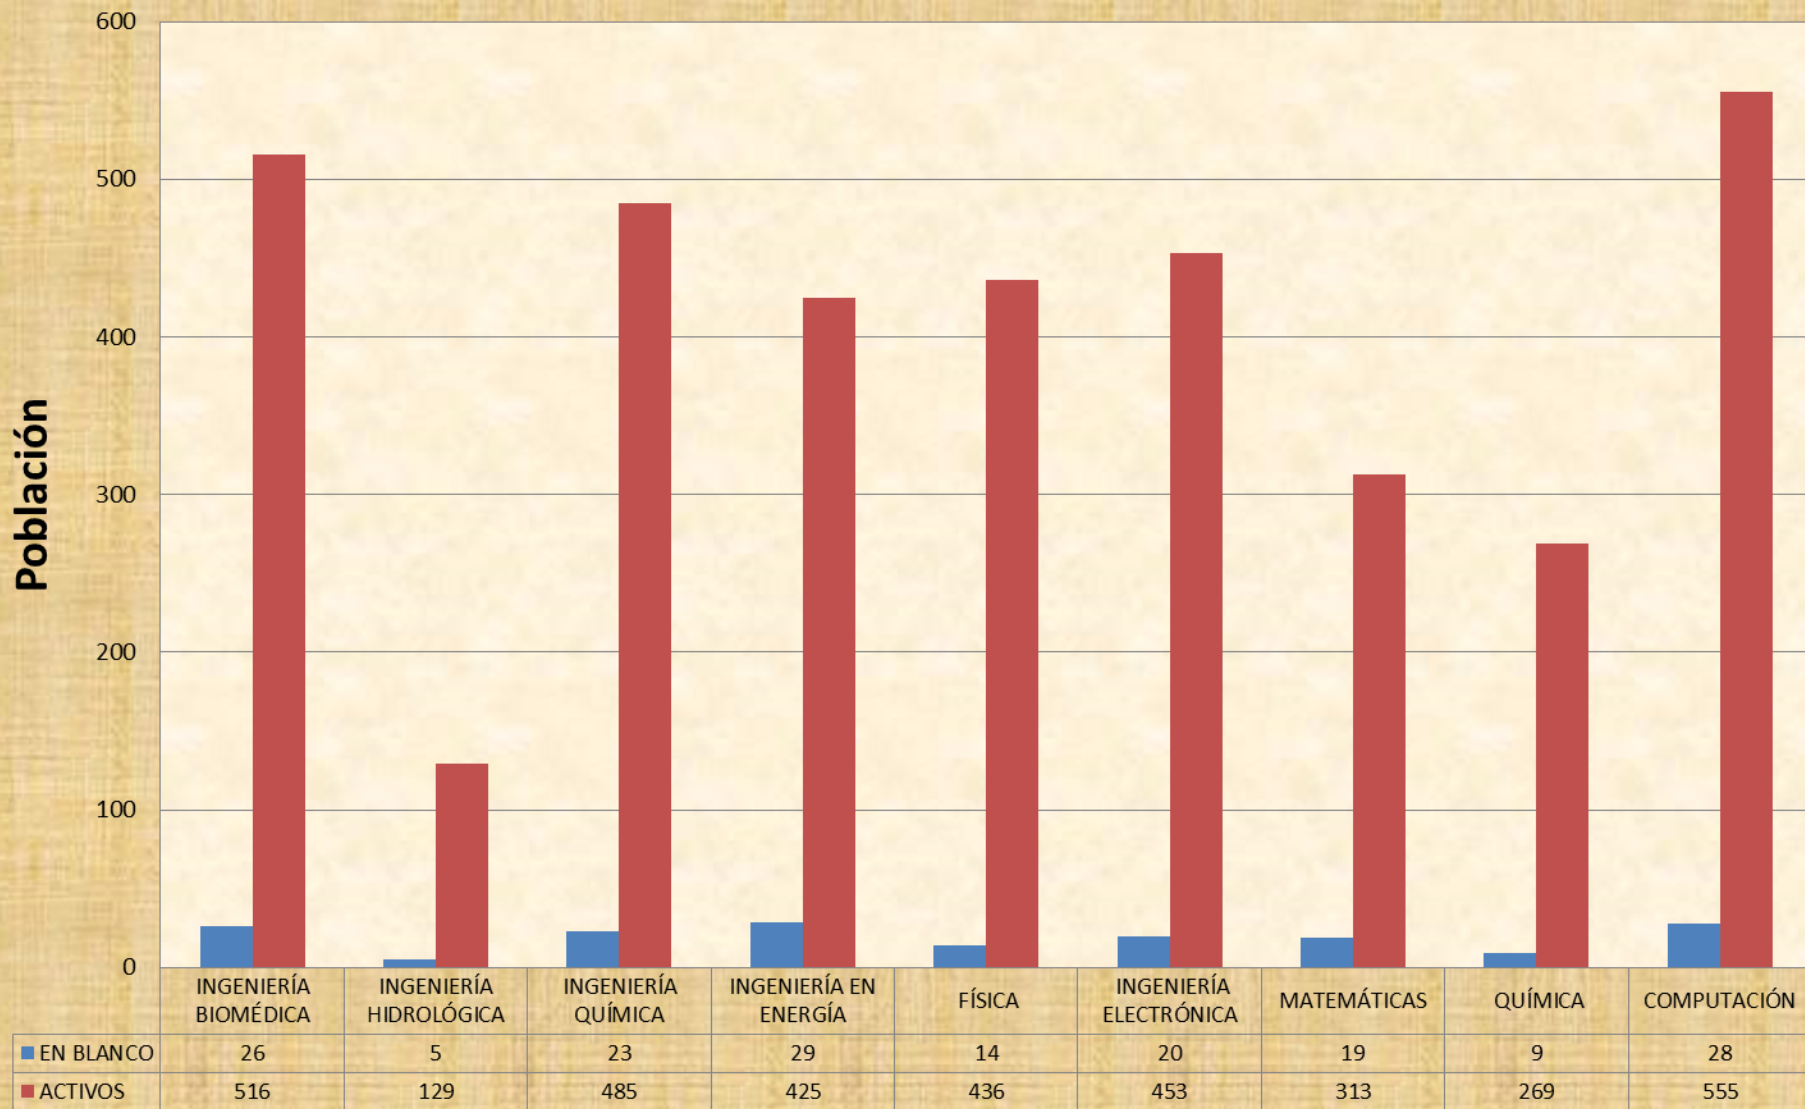

Fuente: Sistema de Administración
Escolar, trimestre 14-O
Coordinación de Sistemas
Escolares, Iztapalapa
17- Septiembre-2014

POBLACIÓN ESTUDIANTIL ACTIVOS E INSCRITOS EN BLANCO TRIMESTRE 14-O CIENCIAS BÁSICAS E INGENIERÍA

Fuente: Sistema de Administración
Escolar, trimestre 14-O
Coordinación de Sistemas
Escolares, Iztapalapa
17- Septiembre-2014

POBLACIÓN ESTUDIANTIL ACTIVOS E INSCRITOS EN BLANCO TRIMESTRE 14-O CIENCIAS SOCIALES Y HUMANIDADES

Fuente: Sistema de Administración
Escolar, trimestre 14-O
Coordinación de Sistemas
Escolares, Iztapalapa
17- Septiembre-2014

POBLACIÓN ESTUDIANTIL ACTIVOS E INCRITOS EN BLANCO TRIMESTRE 14-O CIENCIAS BIOLÓGICAS Y DE LA SALUD

POBLACIÓN TOTAL
TRIMESTRE 14-O