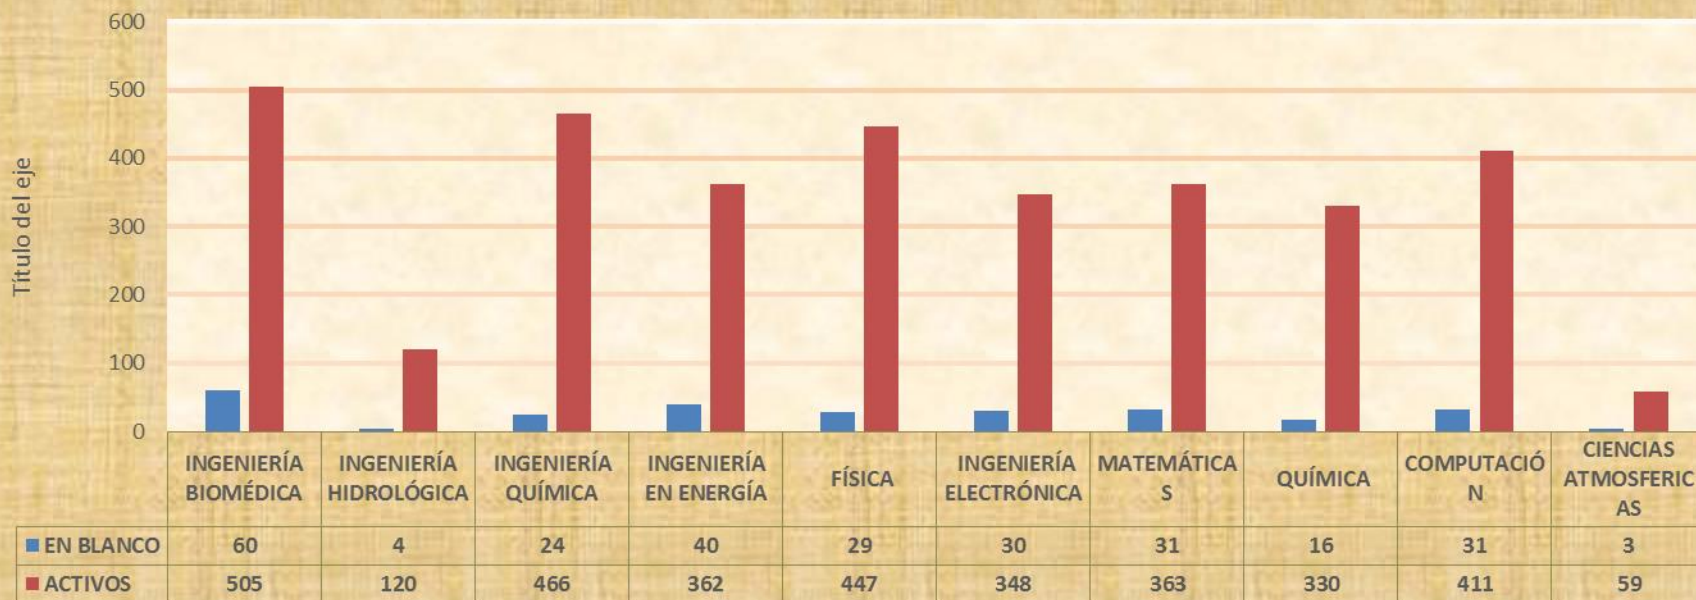

POBLACIÓN ESTUDIANTIL ACTIVOS E INSCRITOS EN BLANCO TRIMESTRE 18-O CIENCIAS BÁSICAS E INGENIERÍA

POBLACIÓN ESTUDIANTIL ACTIVOS E INSCRITOS EN BLANCO TRIMESTRE 18-O CIENCIAS SOCIALES Y HUMANIDADES

Fuente: Sistema de Administración
Escolar, trimestre 18-O
Coordinación de Sistemas Escolares,
Iztapalapa
24- Septiembre-2018

POBLACIÓN ESTUDIANTIL ACTIVOS E INSCRITOS EN BLANCO TRIMESTRE 18-O