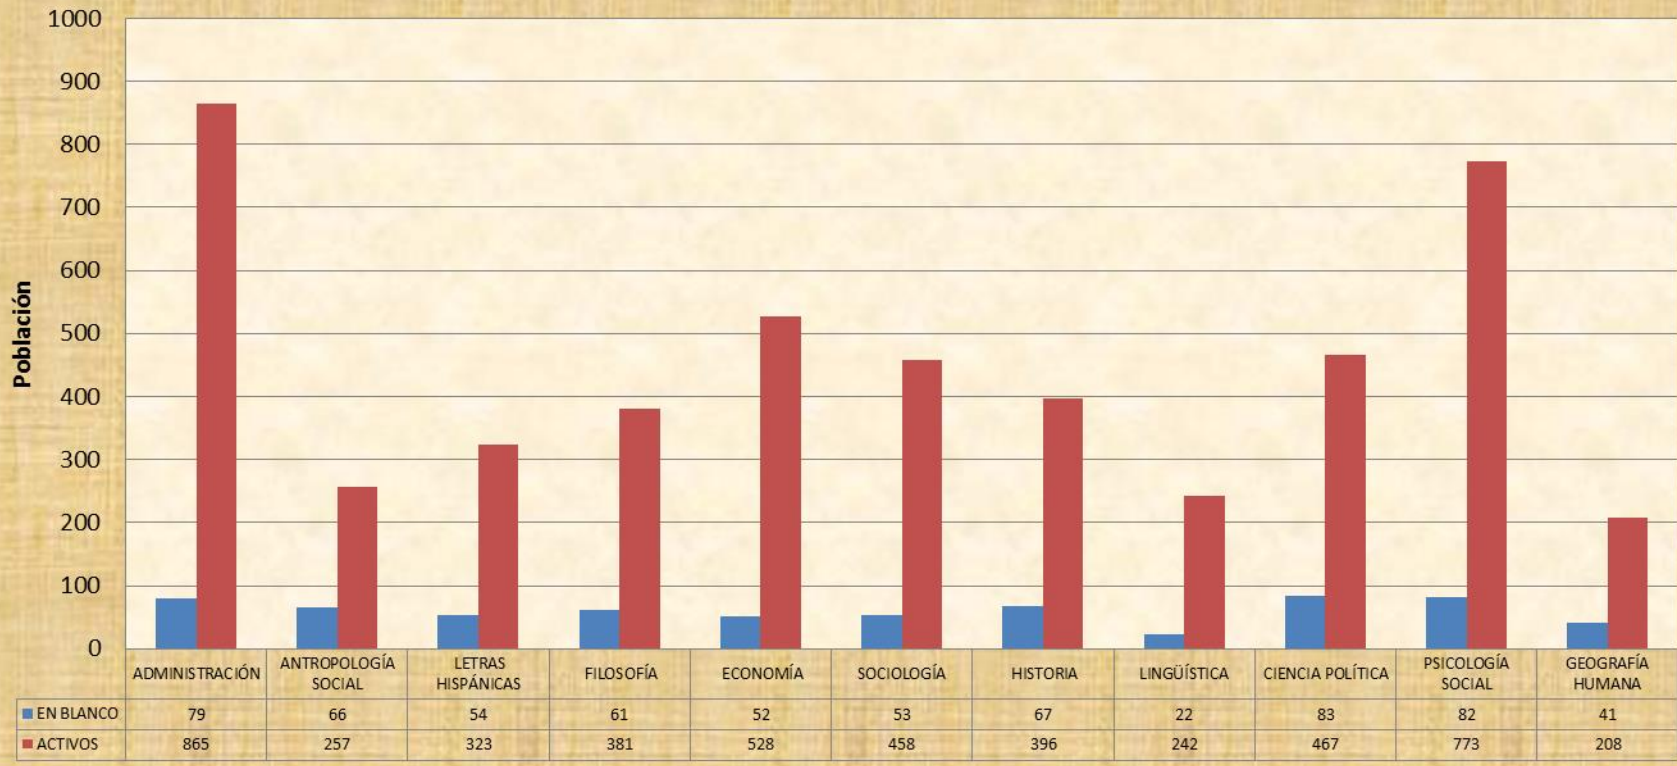

POBLACIÓN ESTUDIANTIL ACTIVOS E INSCRITOS EN BLANCO TRIMESTRE 18-O CIENCIAS BÁSICAS E INGENIERÍA

POBLACIÓN ESTUDIANTIL ACTIVOS E INSCRITOS EN BLANCO TRIMESTRE 18-O CIENCIAS SOCIALES Y HUMANIDADES

Fuente: Sistema de Administración
Escolar, trimestre 18-O
Coordinación de Sistemas Escolares,
Iztapalapa
24- Septiembre-2018

POBLACIÓN ESTUDIANTIL ACTIVOS E INSCRITOS EN BLANCO TRIMESTRE 18-O